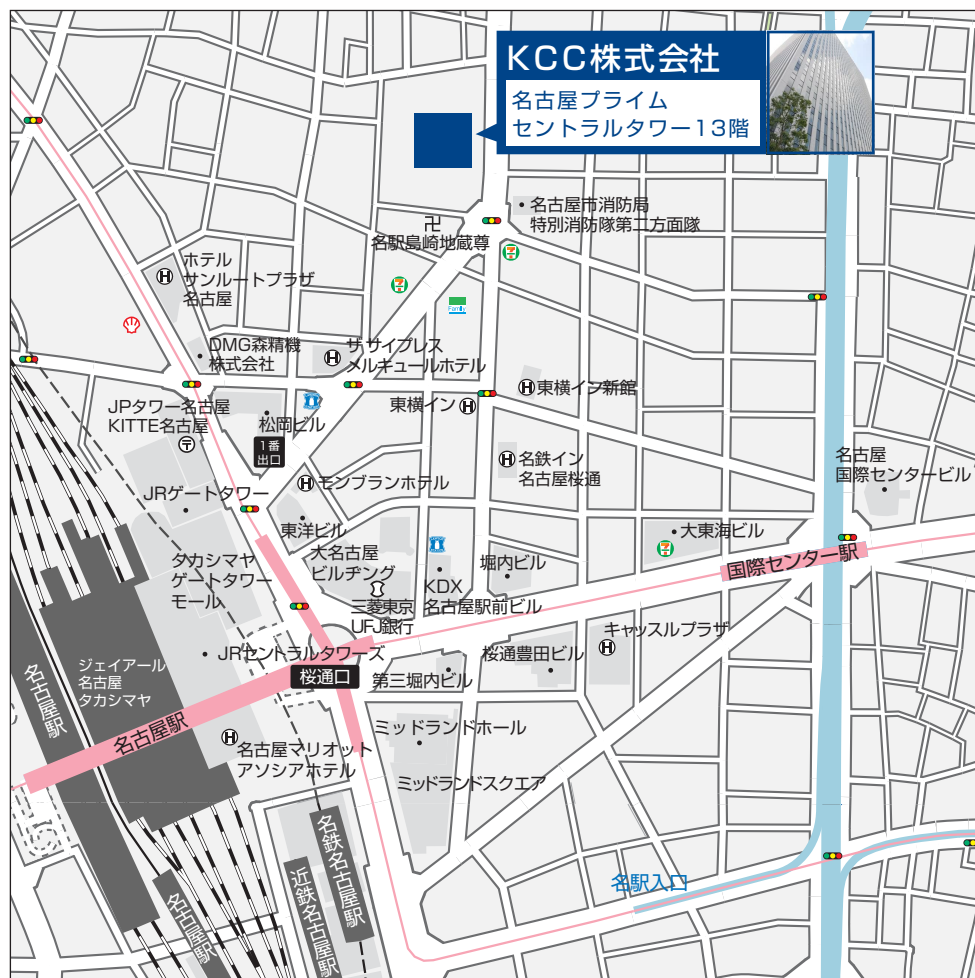

〒451-0045

愛知県名古屋市西区名駅二丁目27-8 名古屋プライムセントラルタワー 13階

所在地

アクセス

｜ 電車でお越しの方

【地下鉄東山線・桜通線】「名古屋駅」1番出口より徒歩約4分

【JR東海道新幹線・東海道本線・中央本線・関西本線】「名古屋駅」桜通口より徒歩約7分

【名鉄名古屋本線】「名古屋駅」中央改札口側出口より徒歩約10分

【近鉄名古屋線】「名古屋駅」正面改札口側出口より徒歩約10分

【あおなみ線】「名古屋駅」桜通口より徒歩約7分

【地下鉄桜通線】「国際センター駅」から徒歩約8分

｜ お車でお越しの方

当ビル3階有料駐車場または周辺のコインパーキングをご利用ください。

周辺のコインパーキング情報はQRコードよりご確認ください。

コインパーキング情報

お問い合わせ